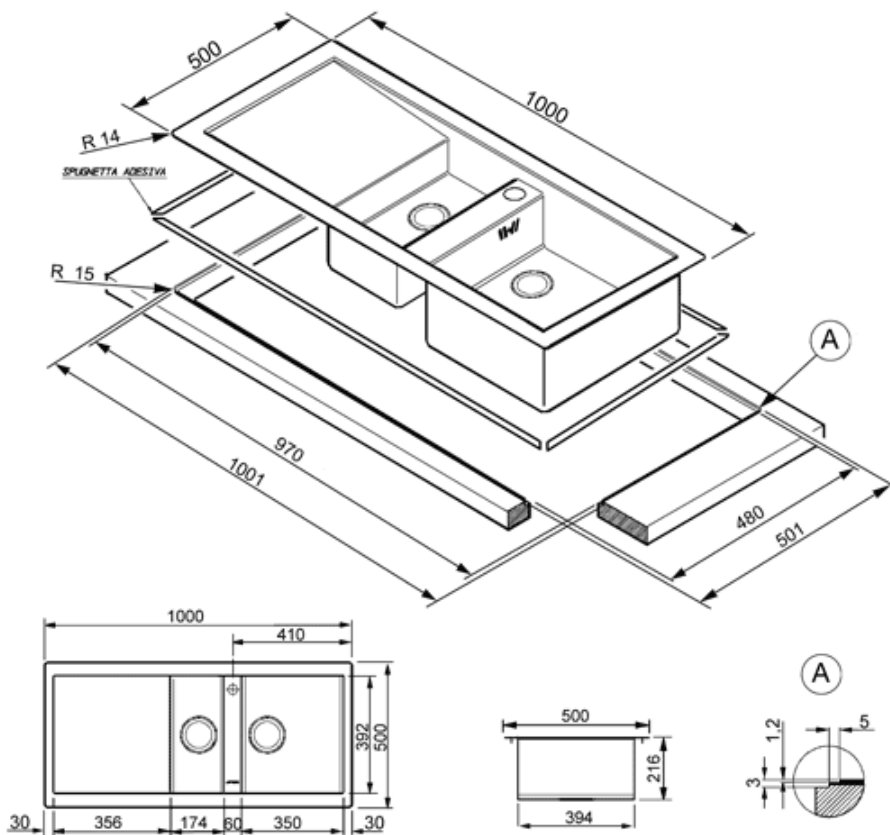

LQ100SF

100 CM DUBBEL VASK I ROSTFRITT STÅL
MED AVRINNINGSBÄNK
FÖR PLANMONTERING

Vaskens djup: 1 x 210 mm
Mått för vask: 350 x 400 mm och 170 x 400 cm
Avrinning: 2 x 3,0 "

STANDARDTILLBEHÖR:
Bräddavlopp, korgventil, packningar, fästklämmor,
vattenlås för diskmaskin

Finns med avrinningsbänk på höger eller vänster sida

VERSIONER

- LQ100S - Extra låg profil

LQ100SF

100 CM DUBBEL VASK I ROSTFRI TT STÅL
MED AVRINNINGSBÄNK
FÖR PLANMONTERING

SMEG SVERIGE AB
Dockplatsen 1
SE 211 19
MALMÖ
Tel: +46 (0) 40 669 54 90